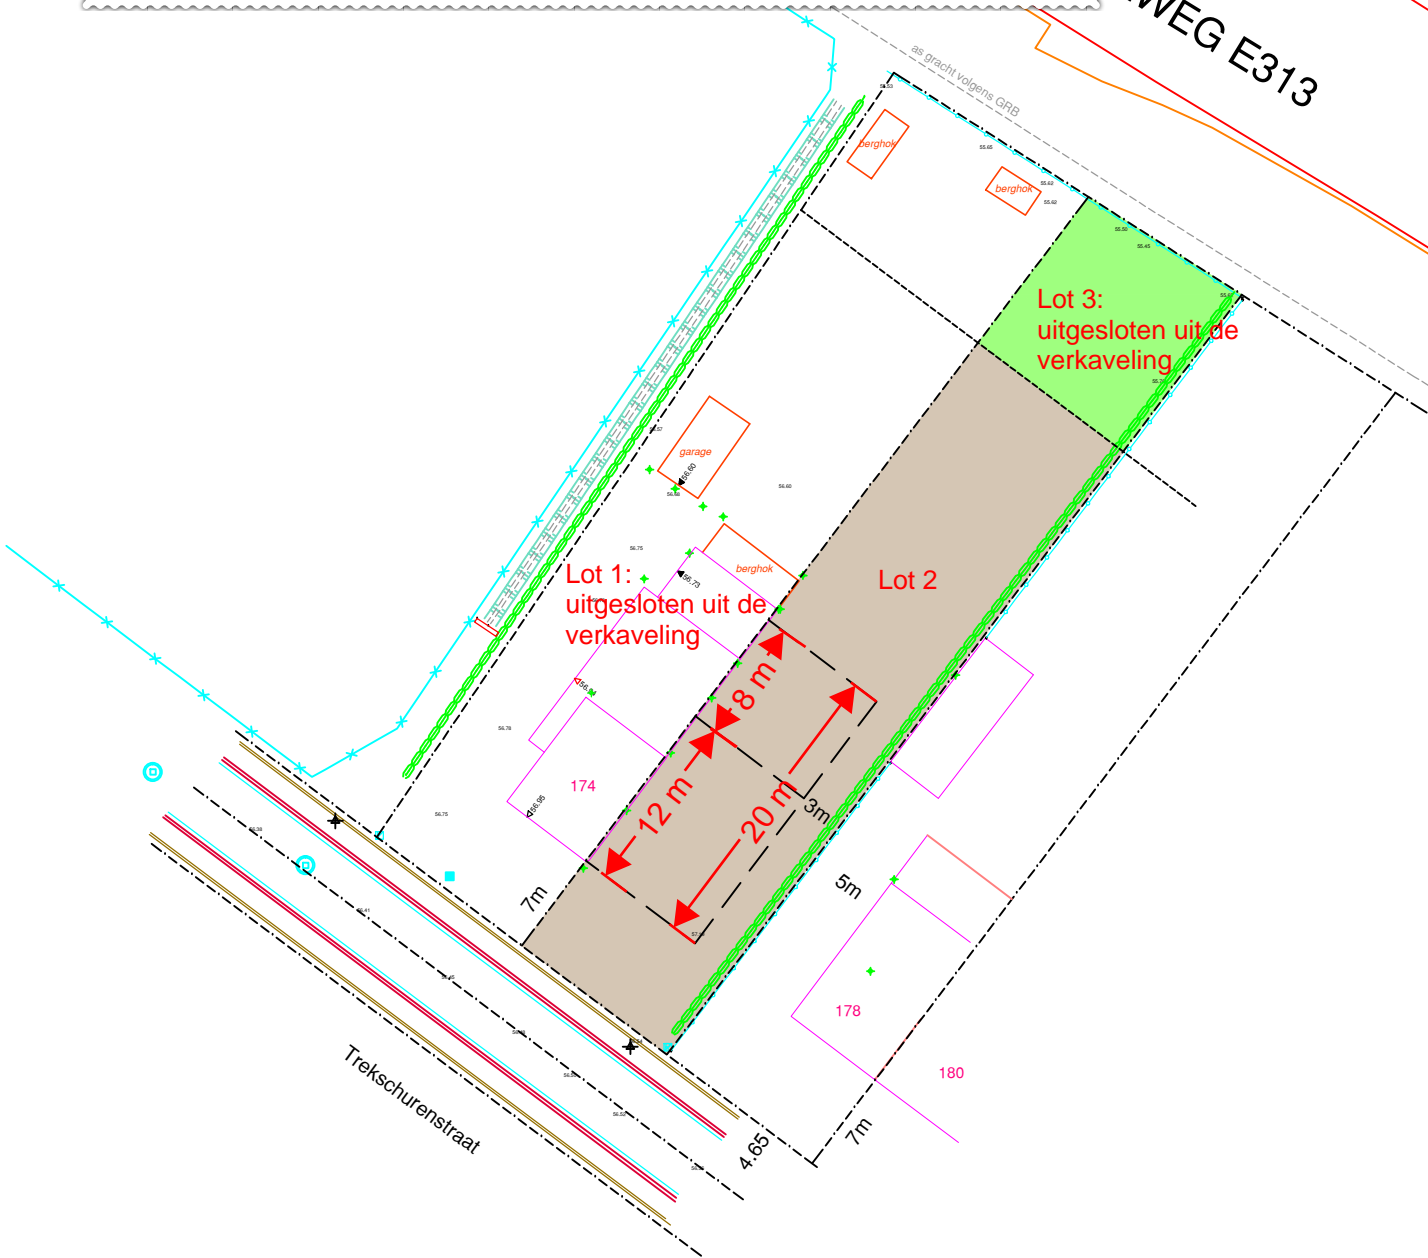

ELWEG E313

Dit plan is slechts een verkavelingsontwerp en kan derhalve niet aan een notariële akte tot vervreemding gehecht worden.

TEMPELS & JACOBS
Landmeters - Experts

Stad Hasselt
4e afd sectie E 512M 512N
verkavelingsontwerp

digitaal bestand .dwg

Landmeter-expert beëdigd door de rechtbank van eerste aanleg te Hasselt LAN 11 1484

Hasselt 25 april 2023

B.Jacobs

Plan 1_

Dit plan met zijn gegevens blijft eigendom van opsteller. Het copieren en overnemen van gegevens is zonder zijn toelating verboden.

Schaal : 1/500